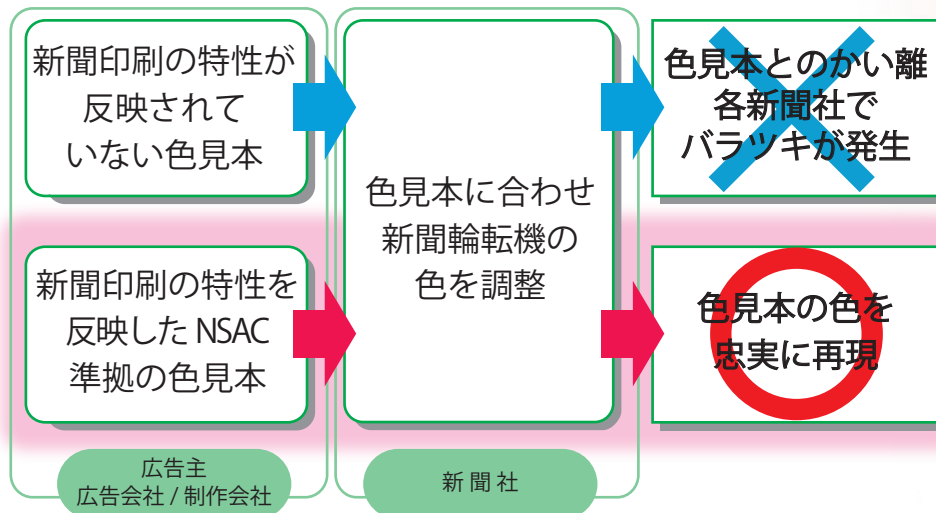

NSAC2017 Ver.1.0

Nihon Shimbun Ad Color

NSAC それは新聞カラー広告の色見本基準

日本新聞協会は 2017 年、新聞カラー広告色見本用プロファイル「NSAC (エヌザック = Nihon Shimbun Ad Color: 日本新聞アドカラー) 2017 Ver.1.0」をリリースしました。NSAC は日本広告業協会、日本新聞広告製版会と共同で策定した新聞カラー広告の業界標準です。大量の印刷を短時間でを行う新聞輪転機の特性を踏まえ、色見本と掲載紙面との差、印刷工場ごとの色のバラツキを抑え、カラー広告の安定した色再現を維持することを目的としています。

以前の広告色見本は平台印刷機で印刷されるものが多く、新聞輪転機との特性の違いから、新聞印刷で十分に再現できないことがありました。このため、日本新聞協会は日本広告業協会などの協力を得て、06 年に初めて色見本プロファイル「NSAC2006 Ver.1.0」を策定。NSAC に準拠した色見本ゲラが提供されることで、紙面品質の平準化、広告主のご要望に応えるカラー広告の実現につながりました。NSAC は新聞カラー広告の基準として、多くの広告主からご支持をいただいています。

新聞製作工程はデジタル化、高精細化が進展し、新聞の紙面品質は大きく向上しました。現状の新聞印刷の特性を反映し、NSAC2006 をバージョンアップしたものが「NSAC2017 Ver.1.0」です。

NSAC2006 から NSAC2017 へ

NSAC2017 は、最新の新聞製作環境に対応しています。

例えば、①広告原稿送稿ワークフローがアナログからデジタルに移行、②新聞各社での印刷に適した網点を生成する RIP (Raster Image Processor) の導入、③「プロッター + 製版機」から CTP (Computer To Plate) への移行、④高精細網点の導入、⑤高濃度インキの開発や減斤紙の採用などです。また、4×1 輪転機にも対応しました。